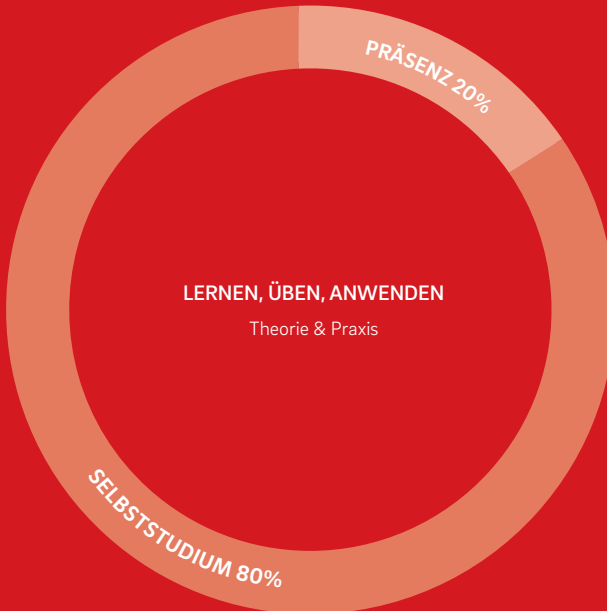

DAS BLENDED LEARNING-MODELL

Die FFHS wendet in sämtlichen Studiengängen das Blended Learning-Modell an.

Diese innovative Ausbildungsform kombiniert die Vorteile des E-Learning mit jenen des traditionellen Unterrichts.

FACE-TO-FACE

Praxisorientierter Unterricht

ONLINE

Digitale Lernplattform